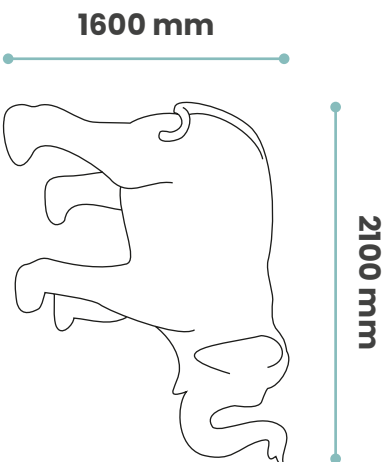

OPLEV
AARHUS  **FiND**
ELEFANTEN

DESIGNSKABELON

Vi glæder os til at se dit design!

Indsend dit design og find al information, vilkår og betingelser til kunstnere på findelefanten.dk

psykiatri
fonden 

800 mm

1600 mm